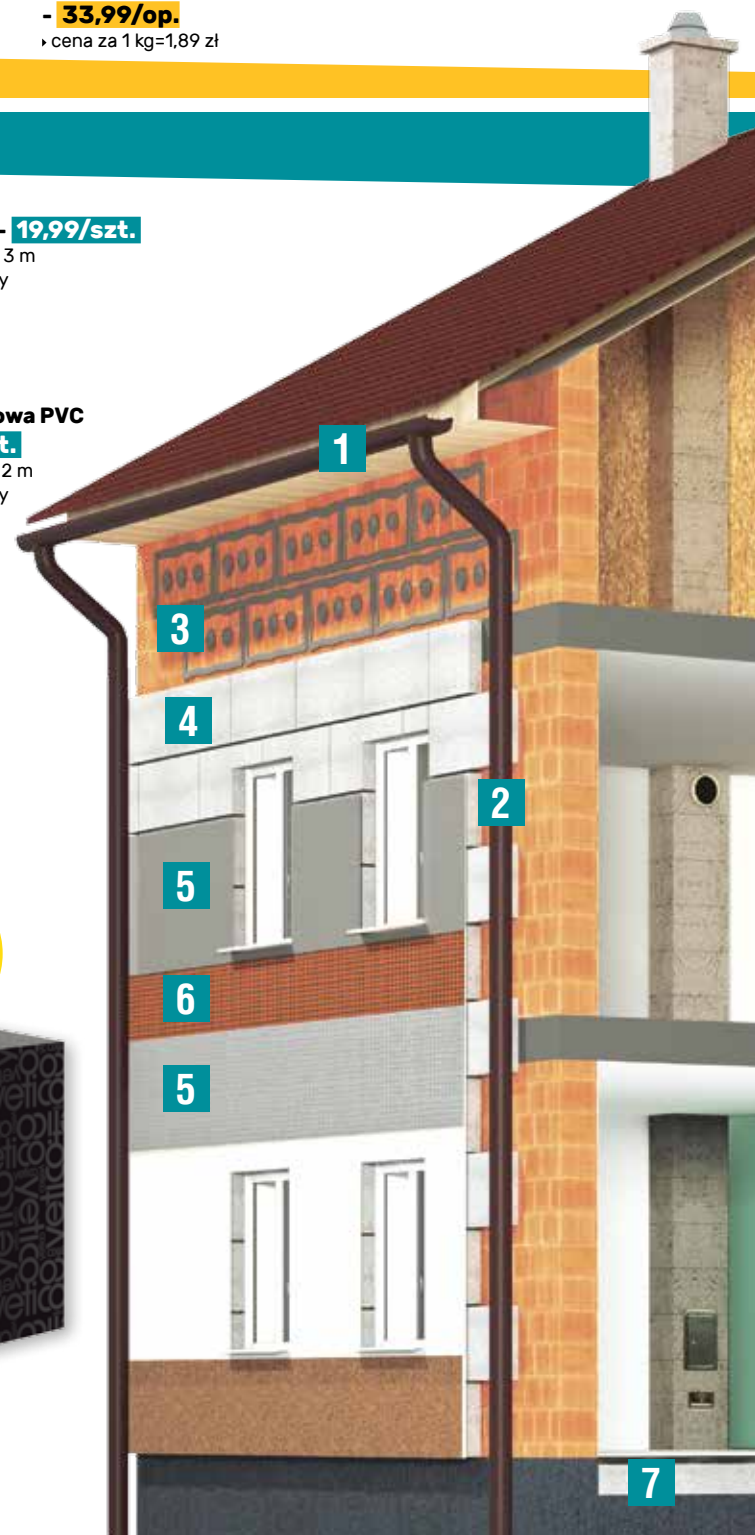

3

4

5

6

5

7

MEGA okazja