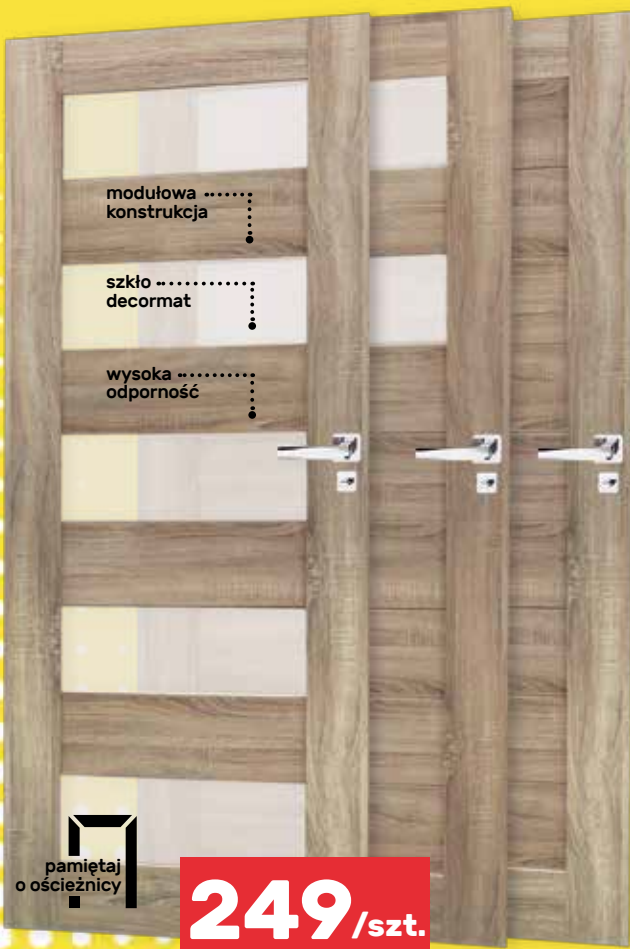

modułowa konstrukcja

szkło decormat

wysoka odporność

pamiętaj o oszczędności

249 /szt.

Skrzydło drzwiowe Virgo

- kolor: sonoma
- wykończenie: folia soft
- P/L, bez klamki
- zamek na klucz
- pokojowe, szer. 80 cm
- pełne, szer. 80 cm
- z wentylacją, szer. 70 cm
- *zapytaj w sklepie o inne rozmiary