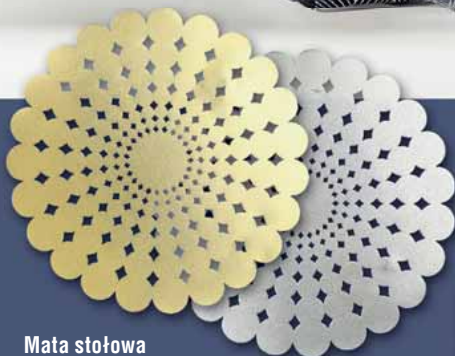

**Zawieszka 3D**

- **11,99/szt.**

- ◀ wym. 34 x 48 cm
- ◀ kolory: srebrny, ciemnoniebieski

**Ceramika świąteczna**

- **od 16,99/szt.**

- ◀ różne wzory i wymiary

**Materiał dekoracyjny z brokatem**

- **9,99/szt.**

- ◀ wym. 35 x 200 cm
- ◀ kolor: niebieski

**Mata stołowa**

- **7,99/szt.**

- ◀ śr. 38 cm
- ◀ różne kolory

**Mata stołowa - 7,99/szt.**

- ◀ wym. 30 x 45 cm
- ◀ różne kolory

**Świecznik szklany z piórkami**

- **od 8,99/szt.**