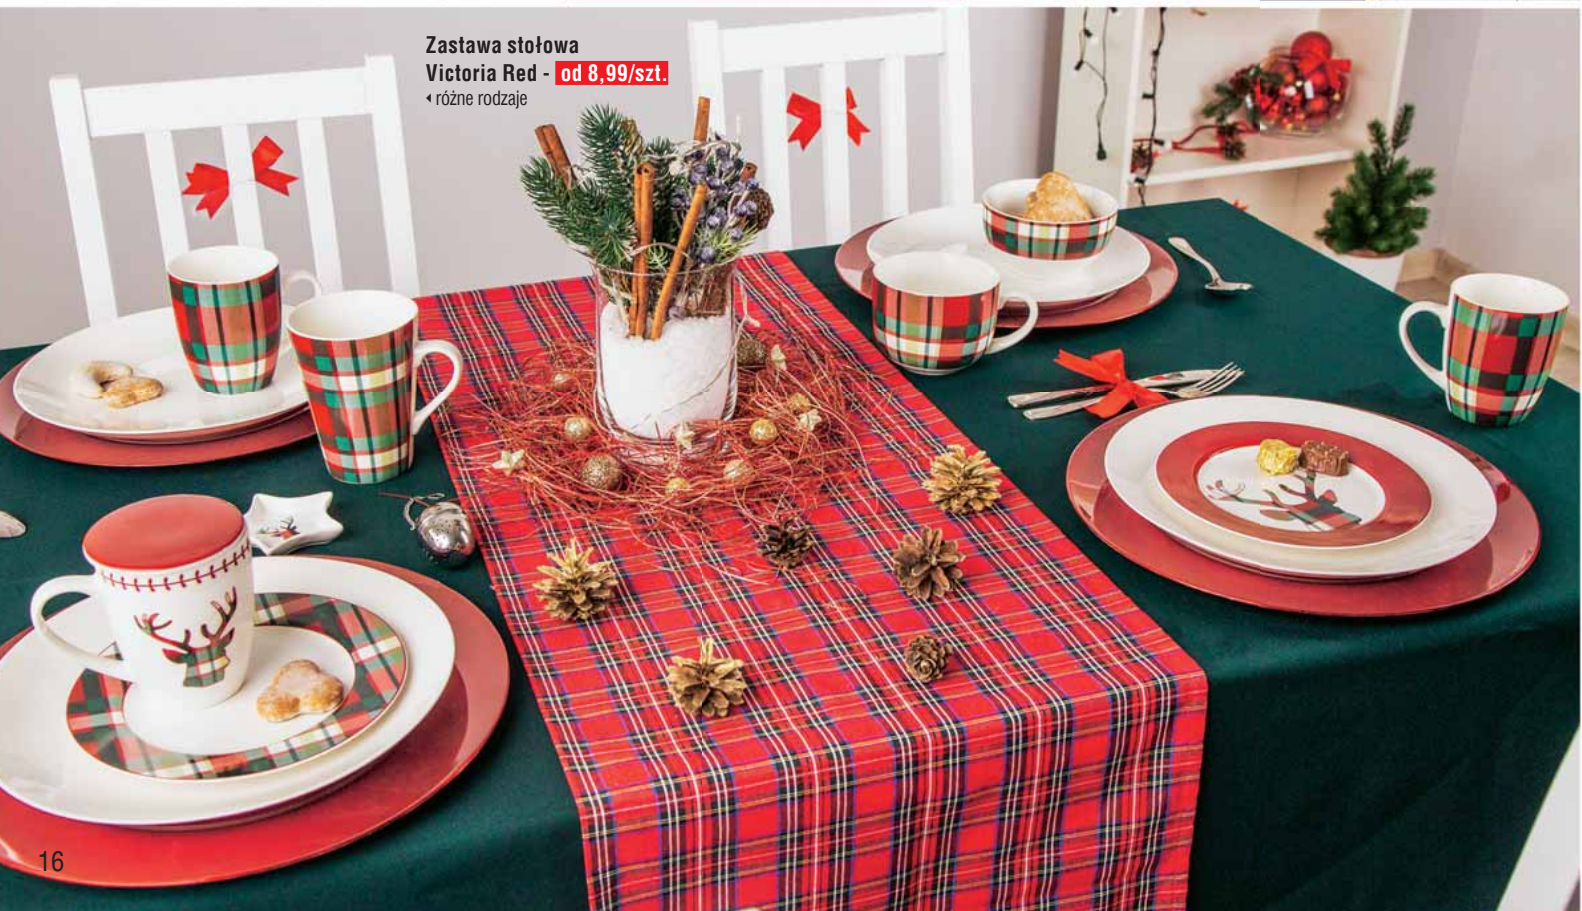

**Tekstylia kuchenne - od 4,99/szt.**

- ◀ rękawica kuchenna, lapka, fartuch, ściereczka
- ◀ różne wzory

**Zastawa stołowa**

**Victoria Red - od 8,99/szt.**

- ◀ różne rodzaje