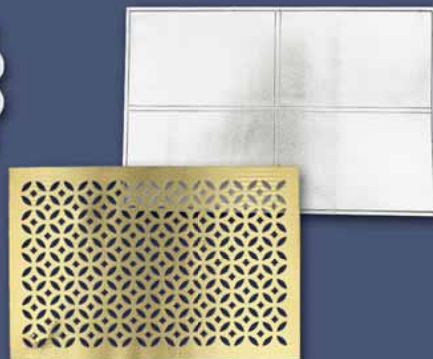

- ◀ wym. 35 x 200 cm
- ◀ kolor: niebieski

**Mata stołowa**

- **7,99/szt.**

- ◀ śr. 38 cm
- ◀ różne kolory

**Mata stołowa - 7,99/szt.**

- ◀ wym. 30 x 45 cm
- ◀ różne kolory

**Świecznik szklany z piórkami**

- **od 8,99/szt.**

- ◀ różne kolory
- ◀ śr. 8 cm - **8,99/szt.**
- ◀ śr. 10 cm - **12,99/szt.**

**Girlanda - 11,99/szt.**

- ◀ dł. 108 cm

**Wianek dekoracyjny**

- **7,99/szt.**

- ◀ śr. 19 cm
- ◀ kolory: biały, srebrny