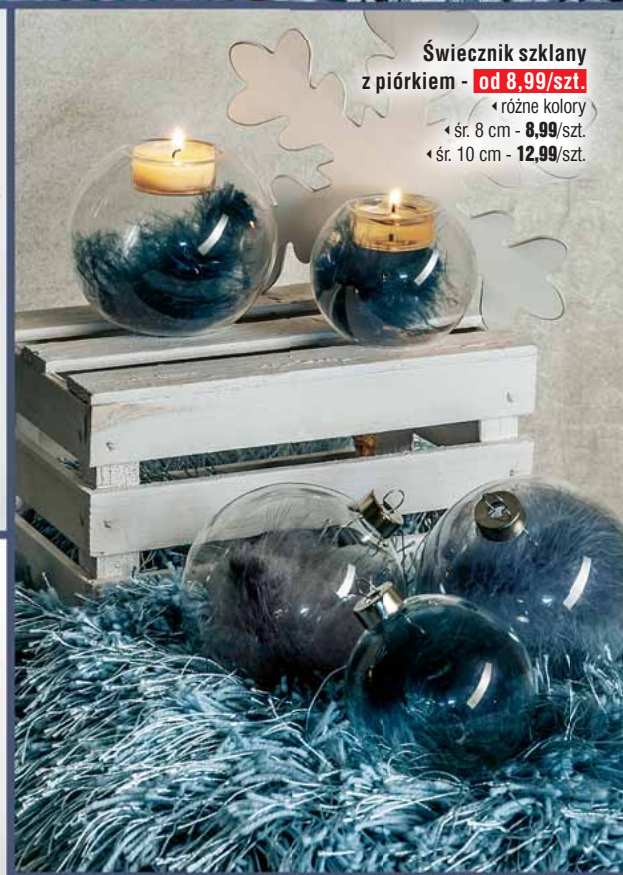

- ◀ wym. 35 x 200 cm
- ◀ kolor: niebieski

**Mata stołowa**

- **7,99/szt.**

- ◀ śr. 38 cm
- ◀ różne kolory

**Mata stołowa - 7,99/szt.**

- ◀ wym. 30 x 45 cm
- ◀ różne kolory

**Świecznik szklany z piórkami**

- **od 8,99/szt.**