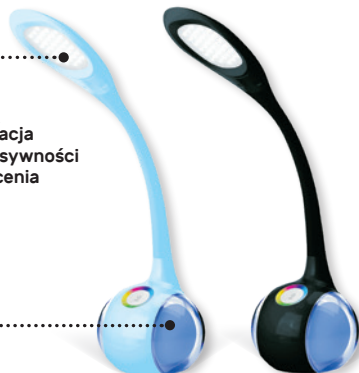

34⁹⁹
szt.

Lampka ceramiczna

- › 60 W, E14
- › wys. 34 cm
- › kolor: biały
- › kl. A++ do E

79⁹⁹
szt.

Lampka ceramiczna

- › 60 W, E27
- › wys. 52 cm
- › kolor: czarny, biały
- › kl. A+ do E

regulacja intensywności świecenia

możliwość ustawiania dowolnego koloru światła - funkcja lampki nocnej

84⁹⁹
szt.

Lampka biurkowa LED

- › max. 7 W, 270 Lumenów
- › wys. 54 cm
- › barwa światła: zimny biały
- › różne kolory
- › kl. A++

szkło decormat