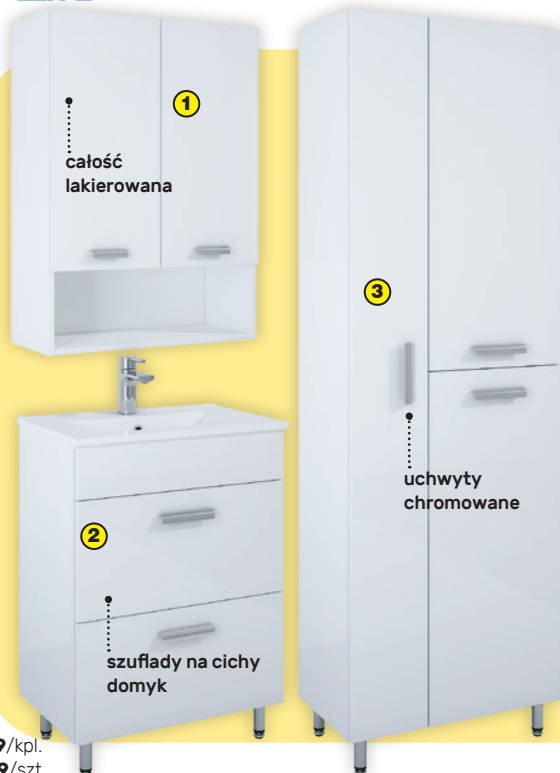

- ▶ w zestawie: stelaż, miska, deska wolnoopadająca, wypinana, duroplastowa, dwudzielny przycisk chrom

cersanit

269/kpl.

Kompakt WC Merida z deską PP wolnoopadającą

- ▶ system splukiwania: 3/6 L
- ▶ odpływ poziomy

RUKE®

99,99 szt.

Lustro szlifowane Sail

- ▶ wym. 53 x 63 cm
- ▶ w zestawie kinkiet oraz półka

od 249/szt.

Meble łazienkowe Iga

1. Szafka wisząca nad pralkę, wym. 97 x 70 x 31 cm - **249/szt.**
2. Szafka z umywalką IGA, szafka, wym. 82,5 x 59,6 x 38,6 cm, umywalka, szer. 60 cm, bez baterii - **399/kpl.**
3. Słupek, wym. 182 x 60 x 34,1 cm - **399/szt.**

ELITA

całość lakierowana

2

szuflady na cichy domyk

3

uchwyty chromowane

mila

369 /kpl.