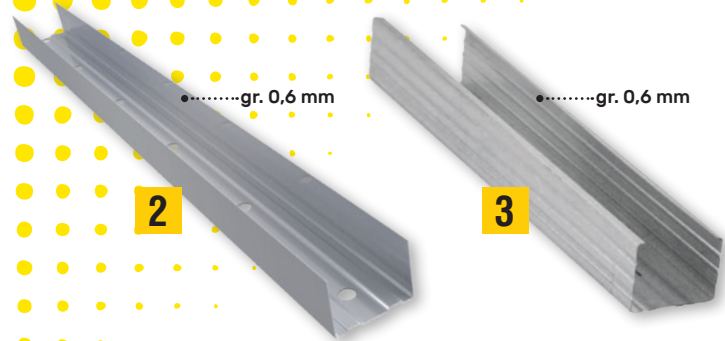

PRAWDZIWE RATY

10 x 0%

Promocja ważna
od 19 do 30 czerwca 2019 r.

SUPER HIT

od **10⁹⁹** /szt.

KNAUF

Profil do płyty gipsowo-kartonowej

do konstrukcji, ścian działowych i suchej zabudowy

2 profil CW, wym. 5 x 5 cm, dł. 260 cm - **10,99/szt.**

3 profil UW, wym. 5 x 4 cm, dł. 400 cm - **12,99/szt.**

.....gr. 0,6 mm

.....gr. 0,6 mm

MEGA okazja

od **7⁷⁷** /m² **ROCKWOOL**

Wełna skalna Rockslab Sonic λ 0,36