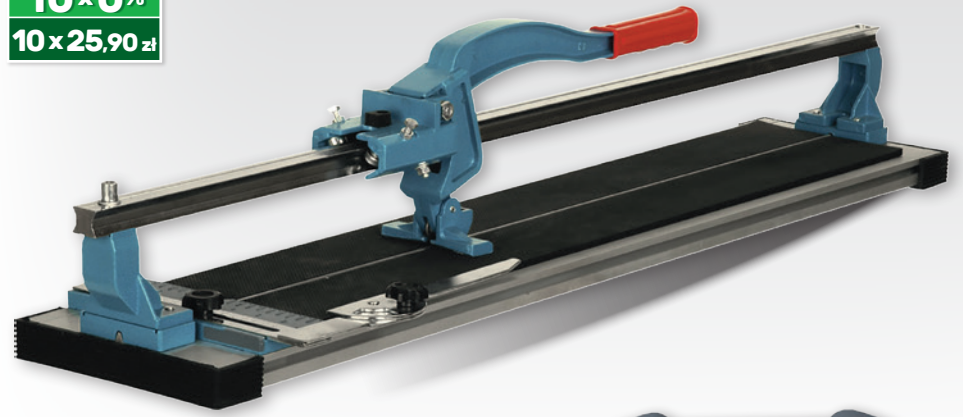

Drabina aluminiowa 6-stopniowa Corda

KRAUSE

419 /szt.

Podest roboczy Corda

- wym. platformy roboczej: 0,5 x 1,6 m
- 2 x 6-stopniowe drabiny

Klej do płytek ceramicznych C1T

- na zewnątrz i wewnątrz
- wodo- i mrozoodporny
- brak spływu na powierzchniach pionowych
- przeznaczony do przyklejania: płytek ceramicznych, ściennych i podłogowych, do stabilnych podłoży

DOMINIK STRZELEC
ekspert

NASZ EKSPERT

Przycinanie płytek

Maszynkę do przycinania płytek zawsze stawiaj **na stabilnej i prostej powierzchni**. Ułatwi to i przyspieszy precyzyjne cięcie.

więcej porad na facebooku „Bricomarché po sąsiedzku”

SUPER HIT

259/szt.

10x0%
10x25,90zł

Maszynka Dedra do przycinania płytek

- ▶ prowadnica z 6 łożyskami
- ▶ cięcie płytki po przekątnej: 49,5 x 49,5 cm
- ▶ dł. cięcia: max 70 cm

119/szt.

Szlifierka kątowa Dedra