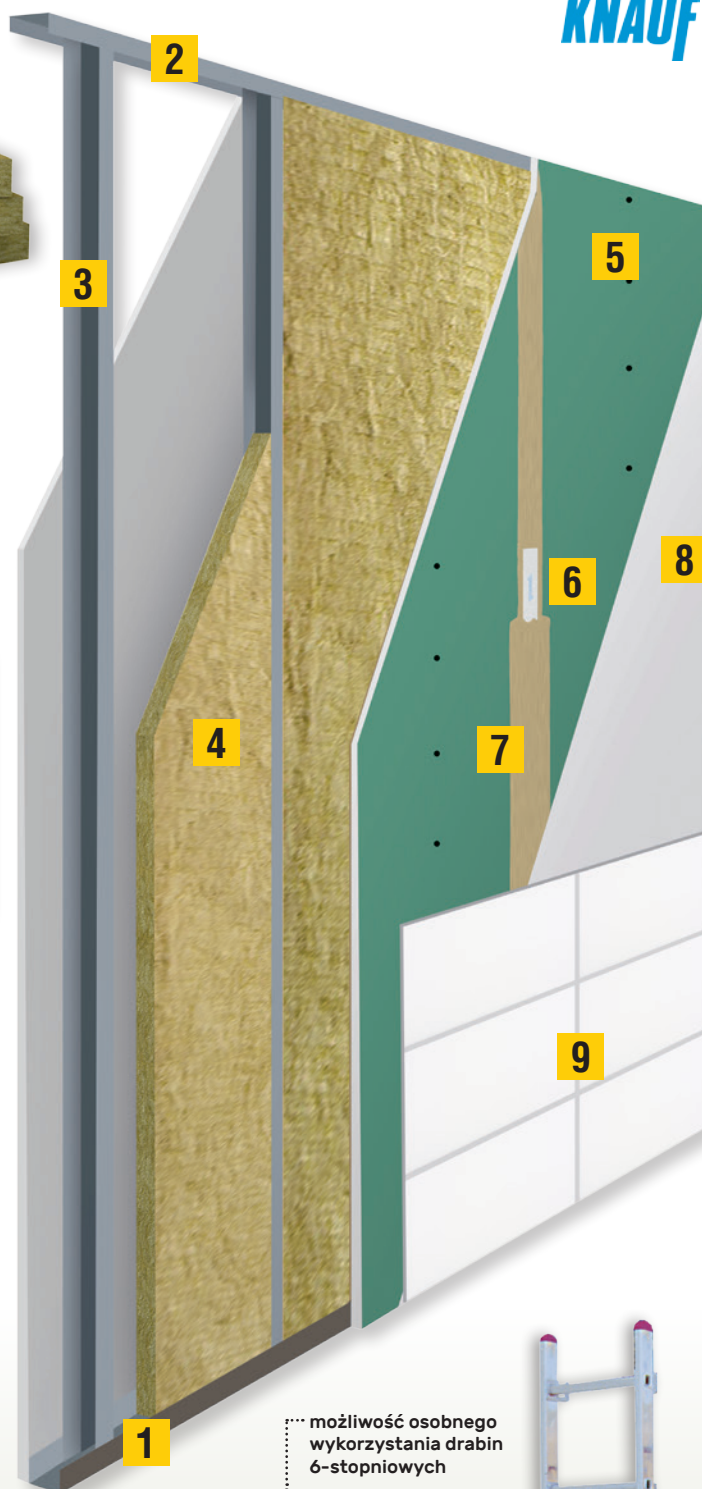

SYSTEM KNAUF

KNAUF