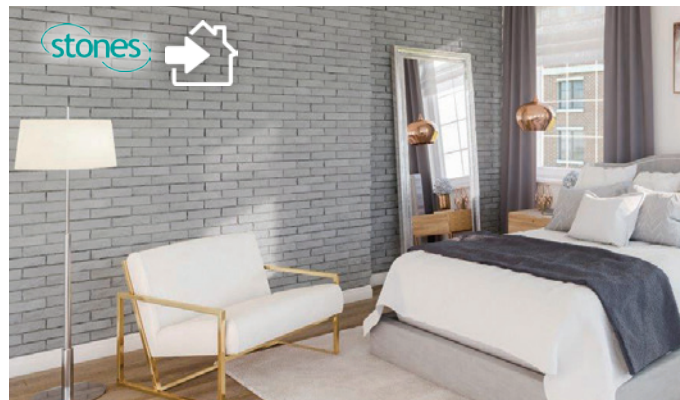

SUPER HIT

29⁹⁹
op.

Płytki betonowa

Fosillo

kolor: beżowo-szary
op. 0,44 m²,
cena za 1 m²=68,16 zł

29⁹⁹
op.

Płytki betonowa
Nebia
kolor: beżowo-szary
op. 0,44 m²,
cena za 1 m²= 68,16 zł

23⁹⁹
op.