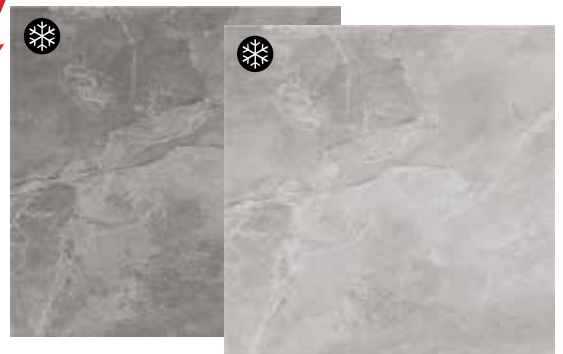

HOT CENA
6,49

**Płyn 500 g
TYTAN**
1. do czyszczenia szyb
kominkowych
2. do usuwania przypaleń
(12,98 zł/kg)