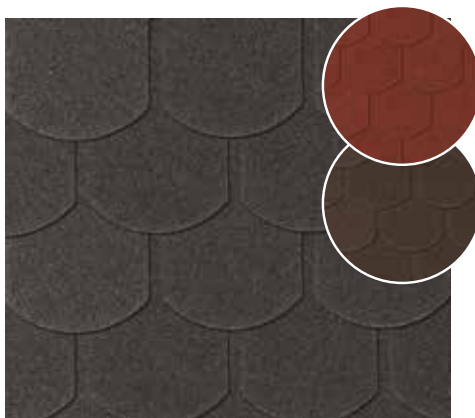

18,97/m²

Gont bitumiczny
kolory: brązowy, czerwony, grafitowy
op. 3,85 m² (73.03 zł/op.)