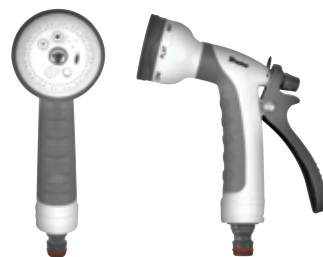

16,99

Pistolet 7-funkcyjny Handy Soft

White Line Bradas
materiał: tworzywo sztuczne
ergonomiczny uchwyt

GO/ON!

-7% ~~299,-~~
279,-

Kosa spalinowa GO/ON!

poj. silnika: 32,6 cm³
szer. robocza z żyłką: 43 cm
z tarczą: 25,5 cm
*Najniższa cena z 30 dni
przed obniżką: 299 zł

**ZAWSZE
NISKA
CENA**