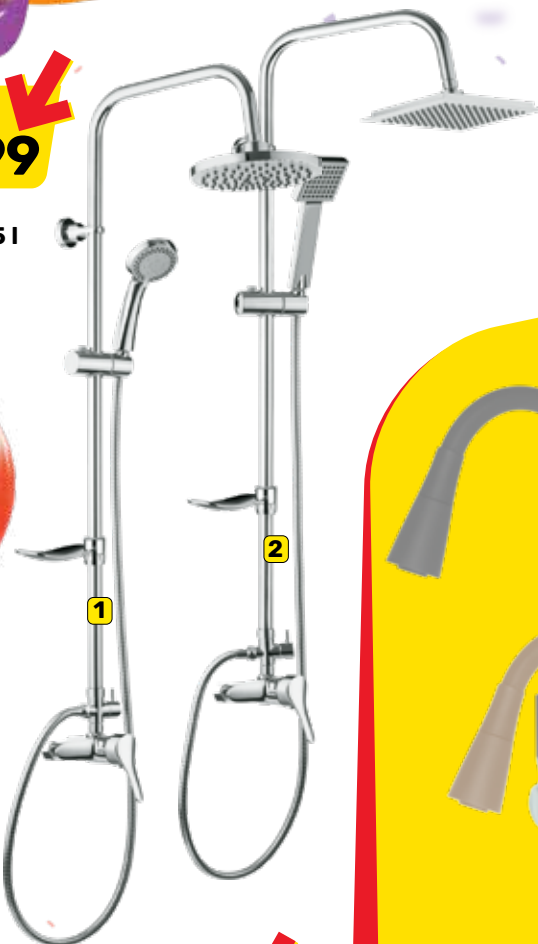

splukiwanie wirowe

**347,-**

**WC Kompakt Wirowy Pontos**  
bezkolnierzowy  
wolnoopadająca deska z duroplastu

rektyfikowany

rektyfikowany

**69,99/m<sup>2</sup>**

**Gres szklwiony  
Sigurd Wood**  
wym. 30 x 120 x 0,8 cm  
kolory: brązowy, honey  
kl. ścieralności: IV  
mrozoodporny  
op. 1,44 m<sup>2</sup>/100,79 zł

**247,-**

**Deszczownia**  
1. Neo Joko Round  
kolor: chrom  
bateria natryskowa  
z głowicą ceramiczną: 40 mm  
słuchawka 5-funkcyjna  
mydelniczka  
2. Neo Joko Square  
bateria natryskowa: 40 mm  
deszczownica: 20 x 20 cm  
słuchawka 5-funkcyjna  
wąż stalowy: 150 cm  
mydelniczka