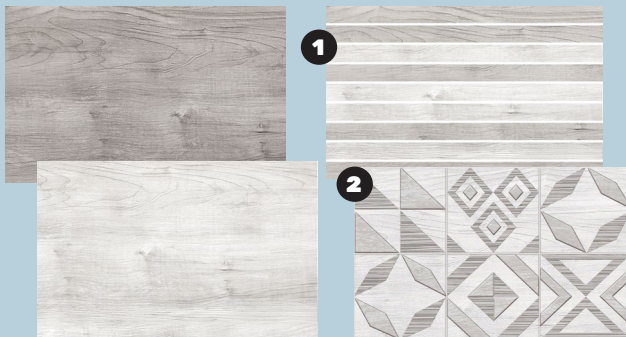

remont
w łazience
z **BRICO**MARCHÉ