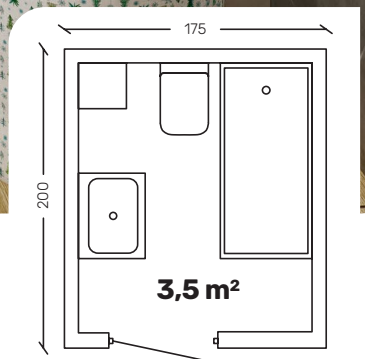

Dostępne także: Szczotka WC – **49,99 zł**, Stojak na ręczniki – **99,99 zł**

Łazienka dla każdego

- 1A. Szafka łazienkowa Marti** kolor: dąb classic/antracyt, wym. 60 x 53 x 45,6 cm,
2 szuflady "kliknij-otwórz" - **299 zł** | **B.** Błat łazienkowy 60 cm - wym. 60 x 46,4 x 2,2 cm - **119 zł** |
2. Słupek wiszący Marti - wym. 30 x 150 x 30 cm, drzwi "kliknij-otwórz" - **249 zł**
3. **Łustro łazienkowe Logan Black** wym. 60 x 80 cm, oświetlenie LED, barwa neutralna, aluminiowa czarna rama, możliwość montażu w pionie lub poziomie - **499 zł**
3. **Kolumna prysznicowa Esła z baterią termostatyczną** okrągła deszczownia, śr. 20 cm, słuchawka 3-funkcyjna, bateria termostatyczna z blokadą temperatury 38 st. C, wąż natryskowy: 150 cm - **359 zł**
4. **Wanna prostokątna Balinea** - akrylowa, wym. 140 x 70 cm - **319 zł**
5. **Gres szkliviowy Pure Grey** - wym. 31 x 62 cm, kolor: szary, jasny szary, mat, op.: 1,54 m², cena za op.: 46,18 zł - **29,99 zł/m²**
6. **Umywalka nablátowa Nyks** kolor: biały, wym. 48,5 x 37,5 cm, wys. 13,5 cm - **149 zł**
7. **Gres szkliviowy G317** - wym. 29,8 x 59,8 cm, kolory: brązowy, beżowy, imitacja drewna, op.: 1,60 m², cena za op.: 39,98 zł - **24,99 zł/m²**
8. **Zestaw podtynkowy bezkońnerzowy Naxos** - **799 zł**
w zestawie: stelaż, miska, przycisk chrom, deska wolnoopadająca slim duroplast,
*system FRESH - koszyczek na kostki odświeżające
9. **Aksesoria łazienkowe Tore** chrom/chrom, ceramika, montaż bez wiercenia na taśmę 3M
A. Wieszaczek podwójny - **34,99 zł** | **B.** Uchwyt na papier - **39,99 zł** | **C.** Mydelniczka - **39,99 zł** | **D.** Kubek - **47,99 zł** |
E. Dozownik mydła - **59,99 zł** | **F.** Wieszak na ręcznik - dł. 46 cm - **69,99 zł** | **G.** Szczotka WC - **69,99 zł** |
H. Koszyk ażurowy - **89,99 zł**
10. **Parawan nawanny Round** wym. 80 x 140 cm, szkło transparentne: 6 mm, powłoka ułatwiająca czyszczenie - **289 zł**