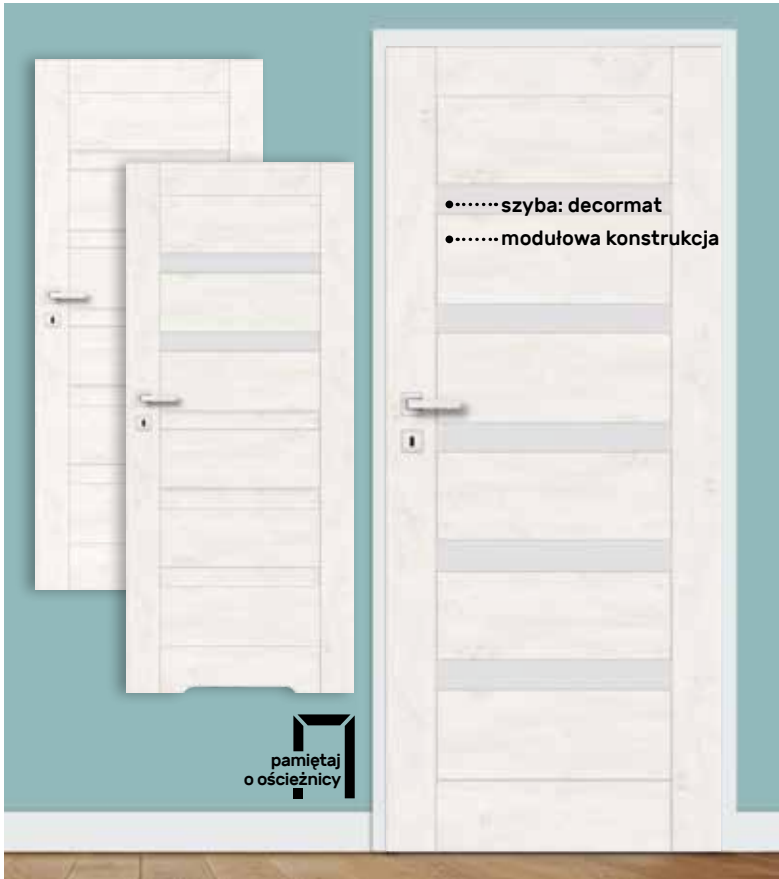

Poduszka Prima

- ▶ różne kolory
- ▶ wym. 40 x 40 cm

KUPUJ także ONLINE

- szyba: decormat
- modułowa konstrukcja

pamiętaj o ościeżnicy

255,-

Skrzydło drzwiowe Erie

- kolor: biały
- wykończenie: folia top decor
- P/L
- z płyty MDF
- bez klamki
- zamek na klucz
- pełne, szer. 80 cm
- pokojowe, szer. 80 cm
- łazienkowe, z wentylacją, szer. 70 cm
- *zapytaj o inne rozmiary