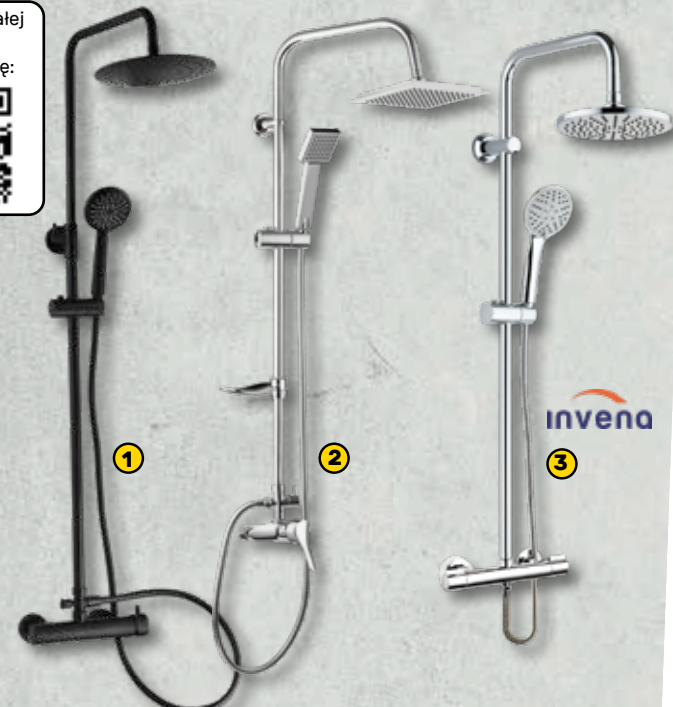

178,-

WC kompakt Stive
 • odpływ poziomy,
 2-funkcyjny system splukiwania,
 deska polipropylenowa

649,-

Zestaw podtynkowy bezkolnierowy Parva New
 • stelaż, miska Parva CleanOn,
 deska duroplast wolnoopadająca,
 przycisk chrom

bateria i syfon w komplecie

369,-

Szafka łazienkowa Alex z umywalką i baterią

- kolor: biały
- cała lakierowana
- umywalka: 55 cm

397,-

Kabina prysznicowa Sand

- wym. 80 x 80 x 195 cm
- szkło transparentne: 4 mm
- profil chrom
- brodzik: wys. 15 cm

1. Kolumna natryskowa Vivo Black z baterią - 339,-

- kolor: czarny • skład zestawu: bateria mieszczowa, drążek prysznicowy, słuchawka, wąż, deszczownica

2. Kolumna natryskowa z baterią mieszczową Neo Joko Square - 199,-