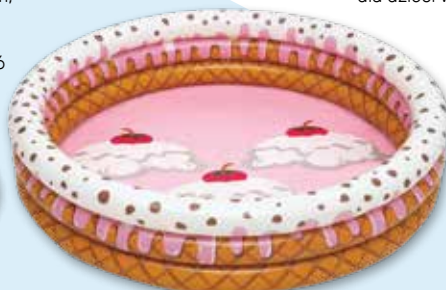

- wys. 22-24 cm
- doniczka: 2 x 10,5 cm

~ Dzień Dziecka ~

19,99

Huśtawka plastikowa

- śr. 28 cm
- max obciążenie: 30 kg

125,-

Huśtawka Bocianie gniazdo

- śr. 95 cm
- max obciążenie: 150 kg
- kolory: pomarańczowy, niebieski

8,99

Koło Zwierzak

- 3 rodzaje:
- jednorożec 107 x 58 cm,
- lama 86 x 58 cm,
- krokodyl: 71 x 56 cm
- dla dzieci w wieku 3-6

39,99

Brodzik Muchomorek

- wym. 102 x 89 cm
- dla dzieci w wieku 1-3

79,99

Ślizgawka wodna Lama

- dwa tory o dł. 488 cm
- 2 materacyki do ślizgawki w kształcie lamy
- wbudowane zraszacze
- dla dzieci w wieku 3+

45,99

Basenik Lodowy deser

- wym. 160 x 38 cm
- dla dzieci w wieku 2+

Oferta obowiązuje w następujących sklepach: